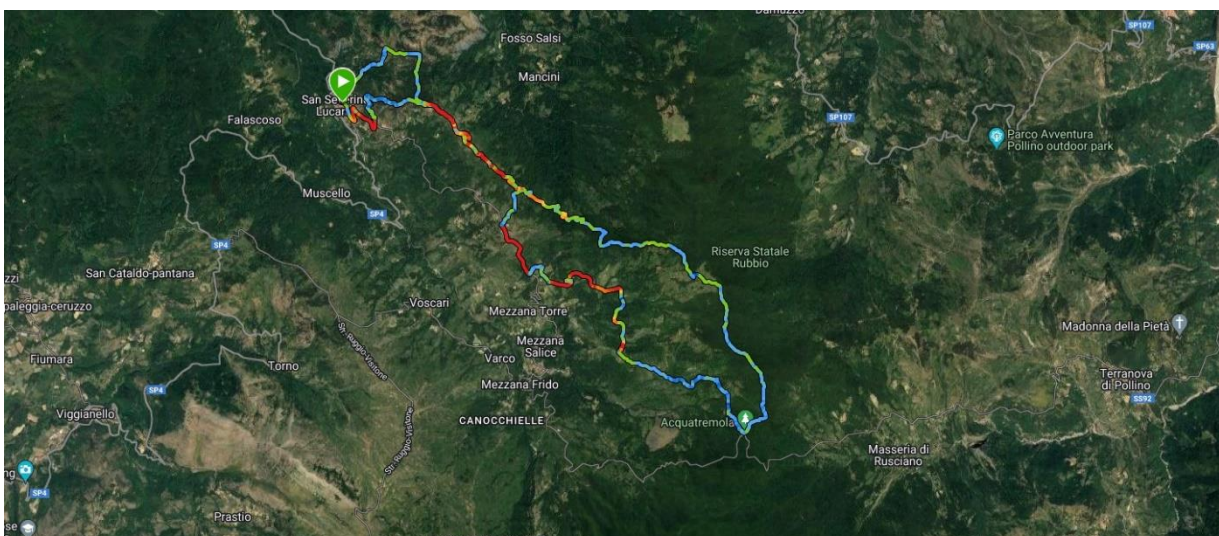

Caratteristiche percorso unico

Partenza/Arrivo da San Severino Lucano Pz Piazza Marconi da quota 890 mt s.l.m.

Lunghezza totale percorso - di 30km

Dislivello salita mt 960   **Dislivello discesa** mt 920

Altitudine massima 1550 mt s.l.m.

Percorso Garmin (acquisito da Komoot): <https://connect.garmin.com/modern/course/155774003>

Percorso Komoot (acquisito con cell.):

<https://www.komoot.it/tour/1087855660?ref=itd&share_token=aDwj1gJTUItIQ1yLGyXLMXaC7mx4TxNNOqTdU37Gf85wiT5OPM>

Traccia Gpx (acquisito con garmin): <https://connect.garmin.com/modern/course/157164507>